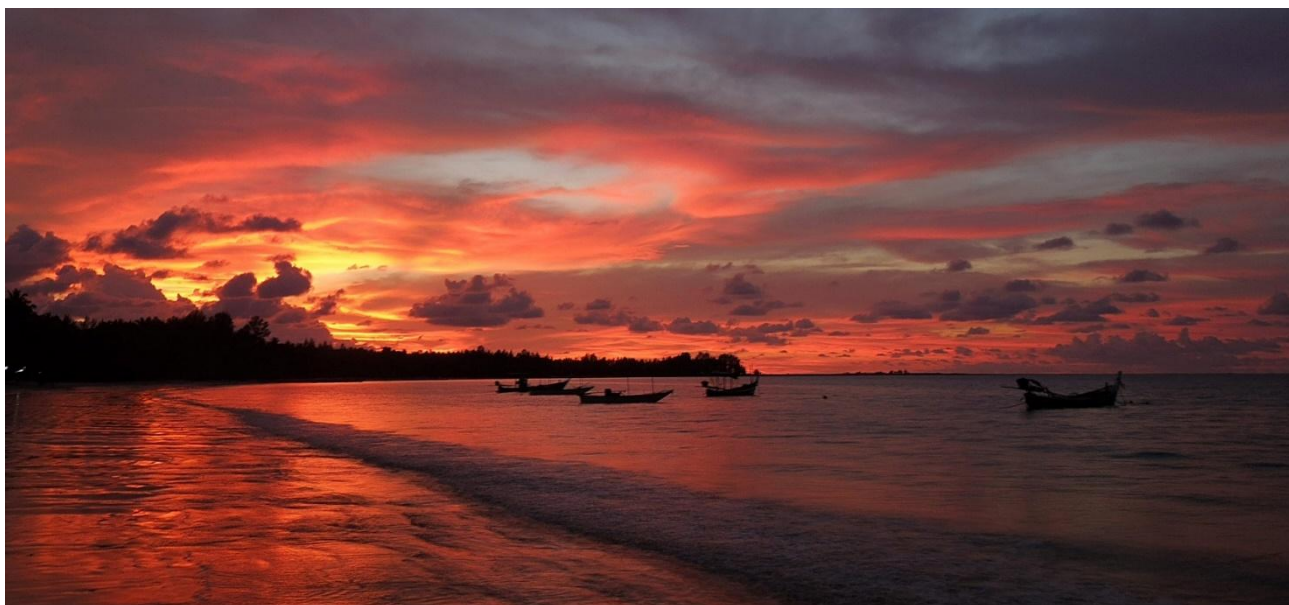

ALL
YOU
TOUR OPERATOR

BE BETTER BE YOU