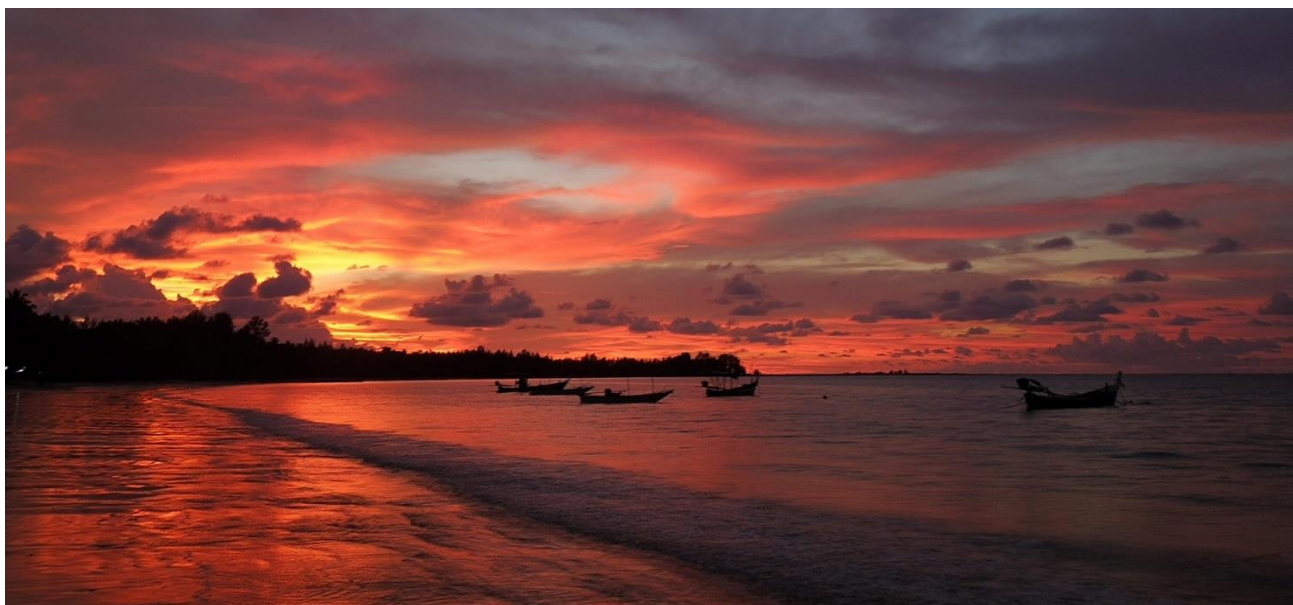

ALL
YOU
TOUR OPERATOR

BE BETTER BE YOU

O PREÇO INCLUI:

- Passagem aérea em classe económica para percurso Porto ou Lisboa / Cidade de Ligação / Phuket e volta, em voos regulares, com direito ao transporte de 20 Kg de bagagem (1 mala);
- Transporte do aeroporto ao hotel e vice-versa;
- 6 Noites de alojamento no hotel selecionado, incluindo o pequeno-almoço;
- Assistência local pelo nosso representante;
- Todos os impostos aplicáveis;
- Taxas de aeroporto e combustível;
- Seguro Multiviagens PVFM Plus3K+COVID19 OT+CIV B.

O PREÇO NÃO INCLUI:

- Tudo o que não esteja como incluído de forma expressa;
- Despesas de carácter pessoal designadas como extras.

ALL
YOU
TOUR OPERATOR