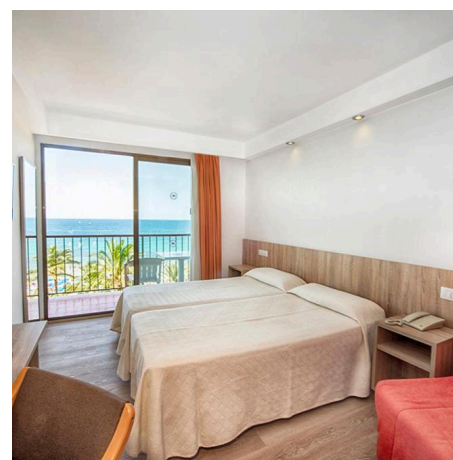

## Super Oferta Montemar

10 dias | 7 Noites  
Pensão Completa

desde  
**560€**

Por pessoa  
Hotel 3\*

Preço por pessoa / Saídas Segunda-Feira		Julho 14	Julho 21	Julho 28	Agosto 04	
<b>Montemar</b> Suplemento Vista Mar 60€ adlt / 50% Criança Suplemento Agua e vinho 30€	PC	Adultos	690€	690€	740€	807€
		3ª Pessoa	562€	562€	600€	651€
		Criança 3 - 12 anos	434€	434€	460€	493€
		Sup Individual	802€	802€	852€	919€
Preço por pessoa / Saídas Segunda-Feira		Agosto 11	Agosto 18	Agosto 25	Setembro 01	
	Adultos	776€	736€	708€	642€	
	3ª Pessoa	627€	597€	577€	526€	
	Criança 2 - 12 anos	477€	458€	444€	411€	
	Sup Individual	888€	847€	820€	754€	