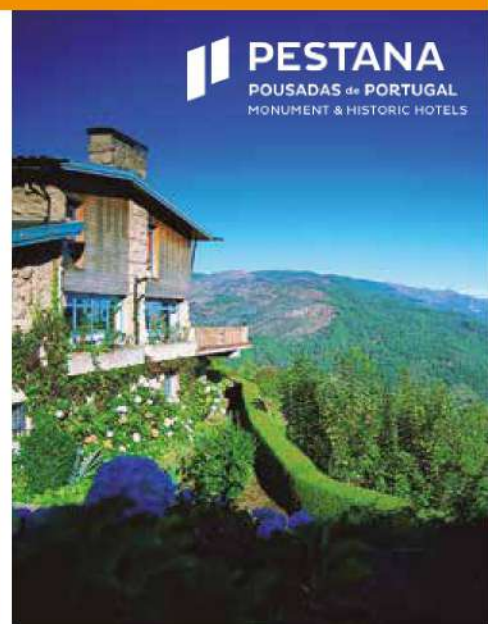

Pousadas de Portugal

Alcácer do Sal	Ourem
Alvito	Palacio do Freixo -Porto
Arraiolos	Palmela
Beja	Queluz-Lisboa
Crato	Sagres
Estremoz	Amares -Santa Maria Bouro
Evora	Mosteiro de Guimarães
Faro -Estoi	São Bento
Cidadela Cascais	Serra da Estrela
Horta -Faial -Açores	Tavira
Lisboa	Torreira Murtosa
Marvão	Viana do Castelo
Obidos	Vila Pouca da Beira