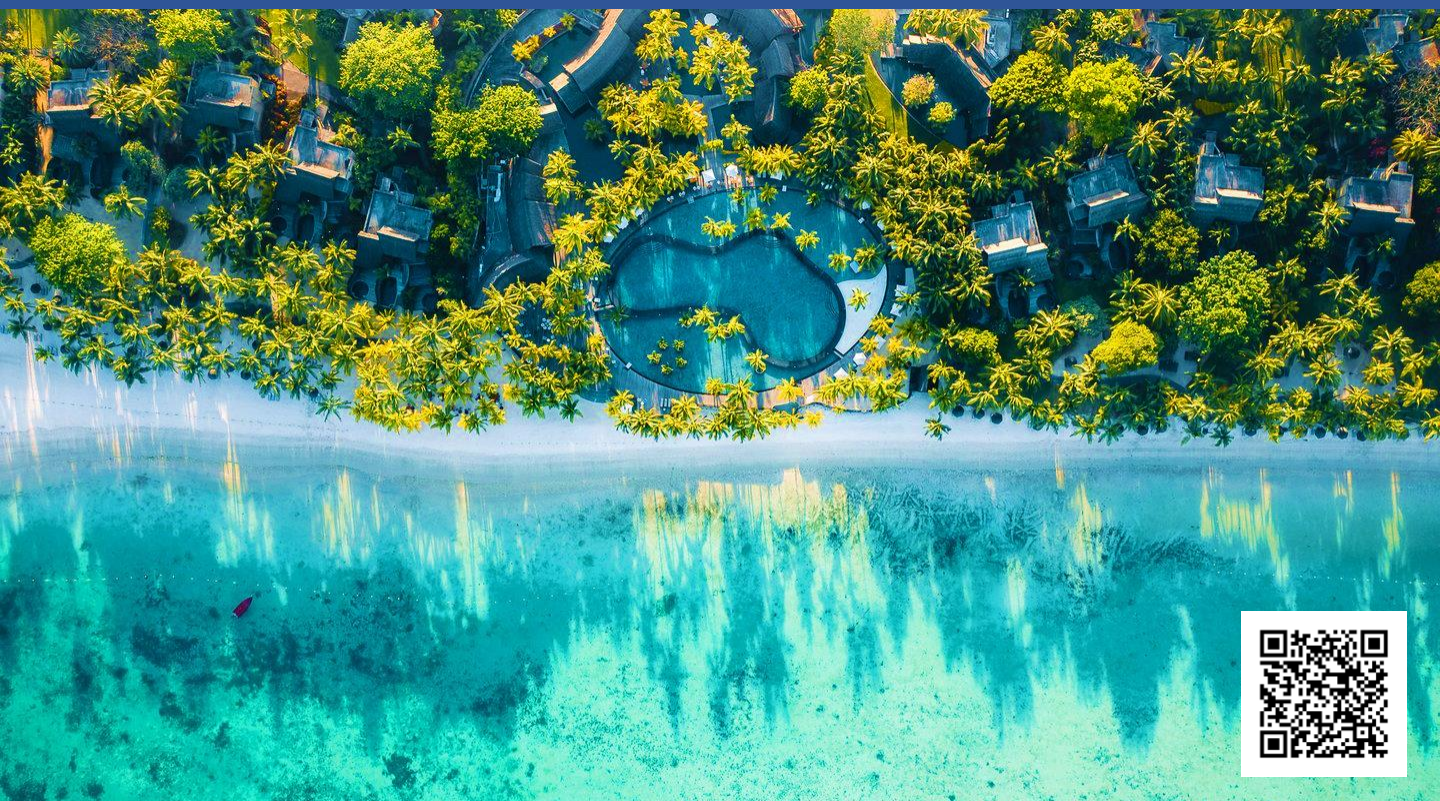

MAURÍCIA COM DUBAI

09 DIAS – 07 NOITES

Partidas:
Lisboa e Porto

Partidas: Diárias 2024-2025

Preço por pessoa
em duplo desde

1.570 €

Serviços incluídos: Passagem aérea de acordo com o itinerário em classe económica (Emirates cl.T); 5 noites no hotel selecionado na Maurícia no tipo de quarto e regime indicados; 2 noites no hotel e regime selecionados no Dubai; Transfers de chegada e saída; Assistência pelos nossos representantes locais; Taxas de serviço e IVA; Taxas de aeroporto, segurança e combustível - 467€ (suj. a alteração); Seguro de viagem