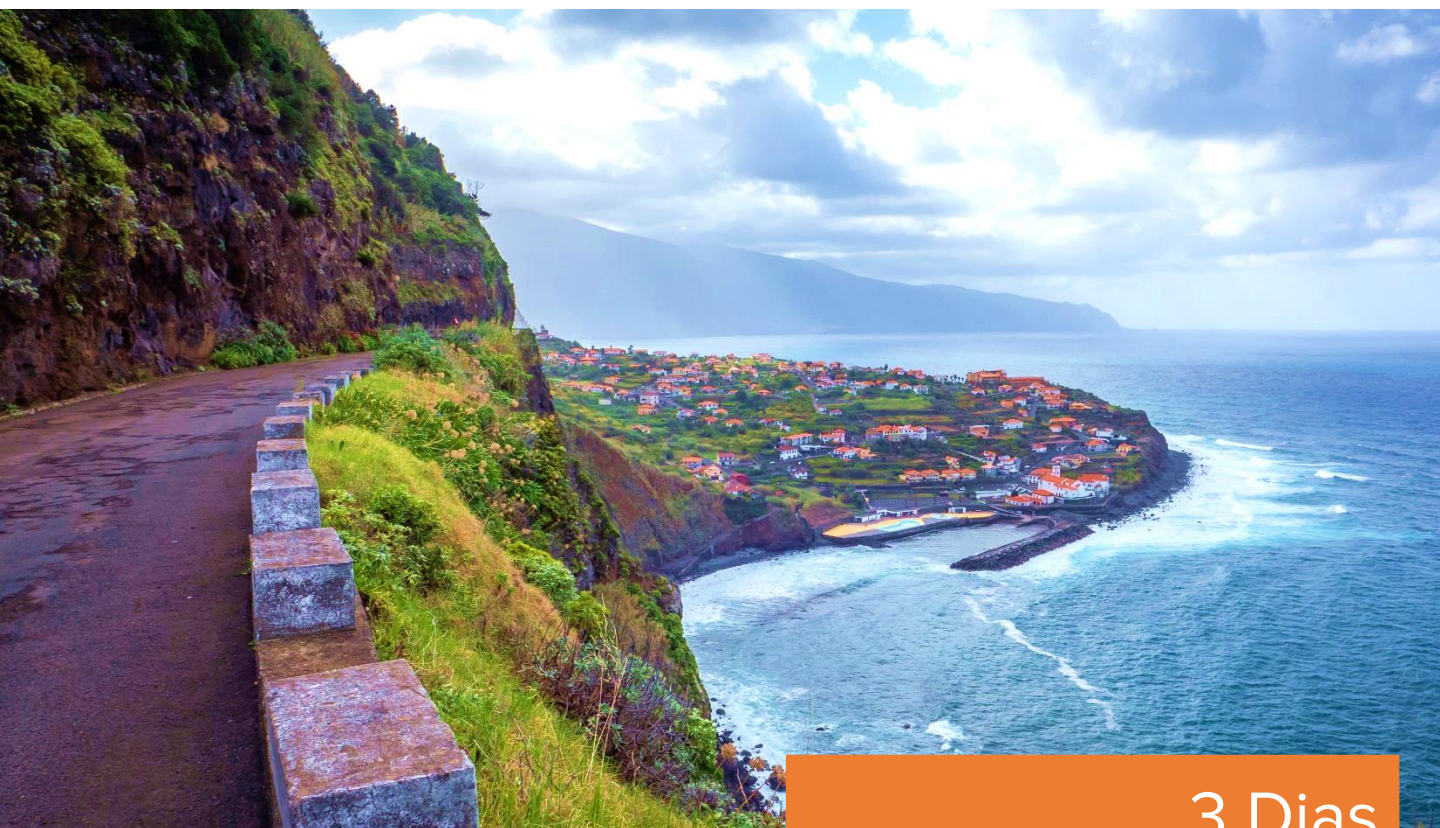

lusanova
tours & travel

MADEIRA

MADEIRA FLY & DRIVE

Madeira.Tãotua

PARTIDAS LISBOA | PORTO

3 Dias

Desde **270€**
por pessoa em duplo

Partidas diárias de Abril a Outubro 2021

SERVIÇOS INCLUIDOS

- Passagem aérea Lisboa ou Porto / Funchal / Porto ou Lisboa em classe económica com a Tap (cl.T)
- 2 noites no Funchal em regime de alojamento e pequeno-almoço;
- 3 dias de Rent-a-car grupo A (VW UP ou similar) com entrega e devolução no aeroporto;
- Taxas de aeroporto, segurança e combustível – 72€ (suj. a alterações legais);
- Seguro de Viagem Portugal VIP
- ***Oferta - Prova de Vinhos Madeira & Gourmet Experience**