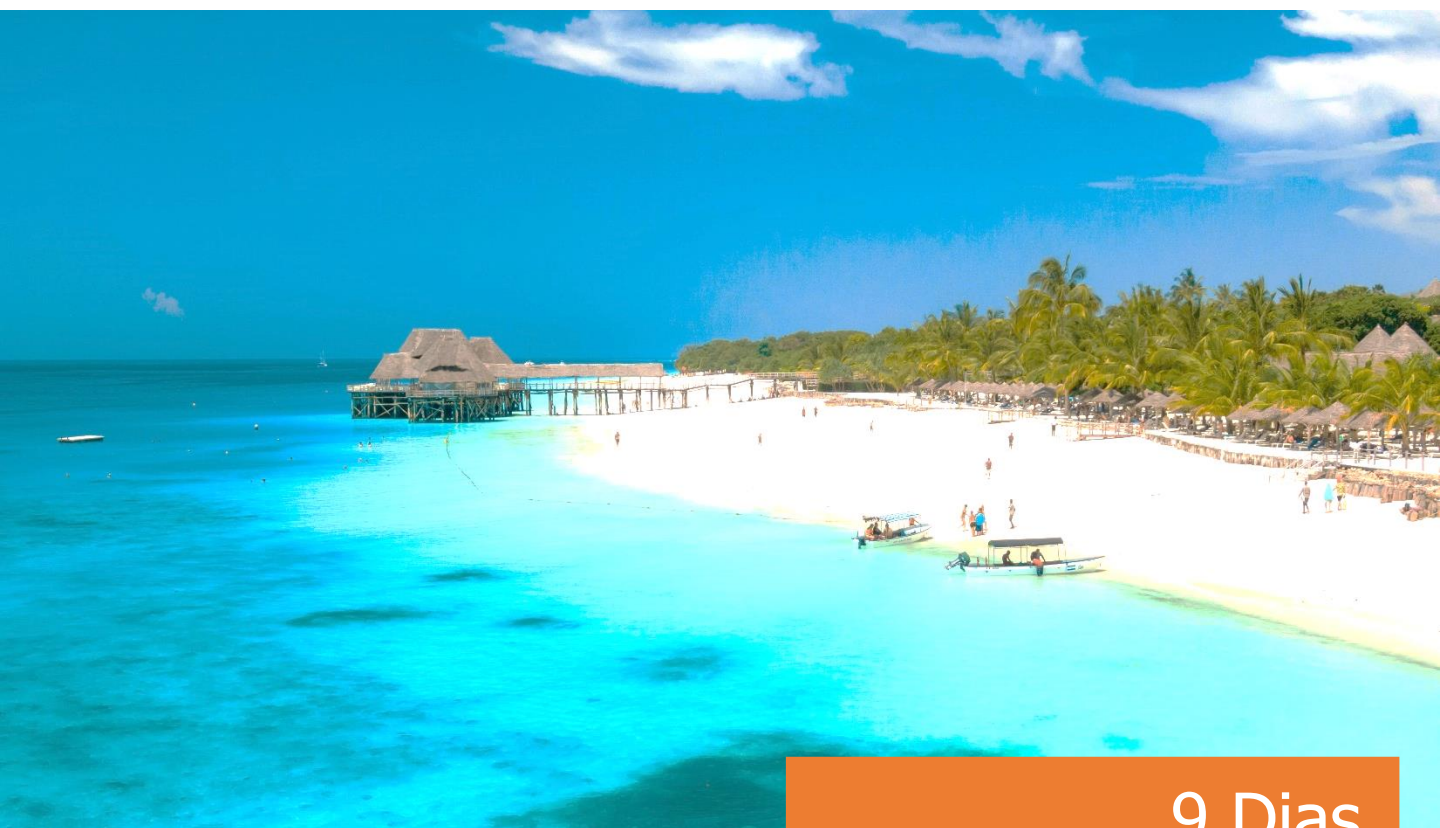

ZANZIBAR

PRAIAS EXÓTICAS E TROPICAIS

SERVIÇOS INCLUIDOS

- Passagem aérea Lisboa ou Porto/Zanzibar/Porto ou Lisboa com a KLM em classe económica (cl. G);
- Transferes de chegada e saída com assistência;
- Estadia de 7 noites em quarto duplo no hotel e regime escolhido;
- Taxas de Aeroporto, segurança e combustível – 317€ (subj. a alteração);
- Seguro de Viagem VIP.