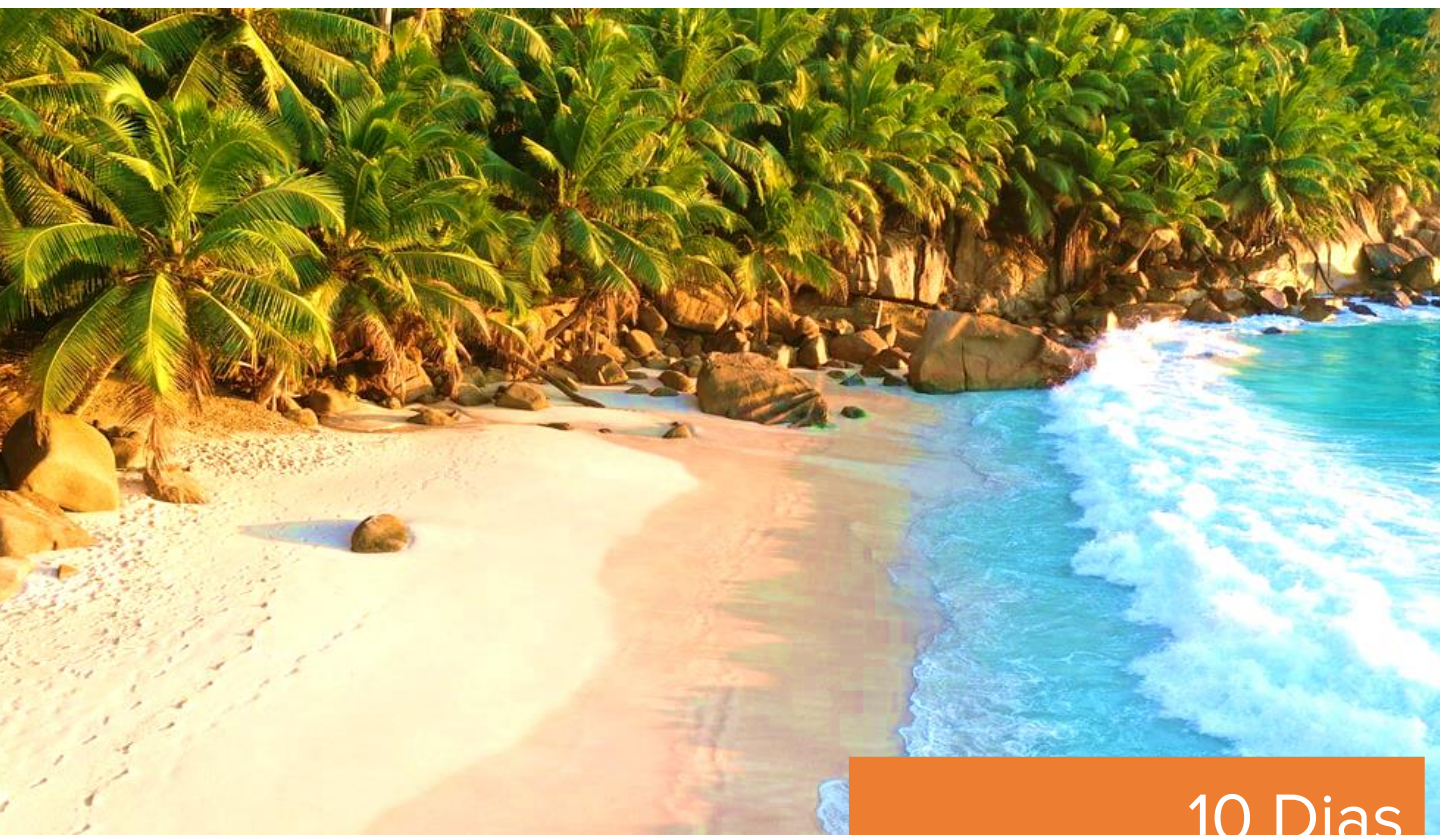

lusanova
tours & travel

SEICHELES COM DUBAI

PRAIAS EXÓTICAS E TROPICAIS

SERVIÇOS INCLUIDOS

- Passagem aérea Lisboa / Dubai / Mahé / Lisboa em classe económica (cl.T);
- 2 noites no hotel selecionado no Dubai em regime de alojamento e pequeno-almoço;
- 5 noites no hotel selecionado nas Seicheles (Mahé) no tipo de quarto e regime indicados;
- Transfers de chegada e saída no Dubai e em Mahé;
- Bagagem de porão (25kgs)
- Assistência pelos nossos representantes locais;
- Taxas de serviço e IVA
- Taxas de aeroporto, segurança e combustível – 220€ (subj. a alteração)
- Seguro de viagens Vip