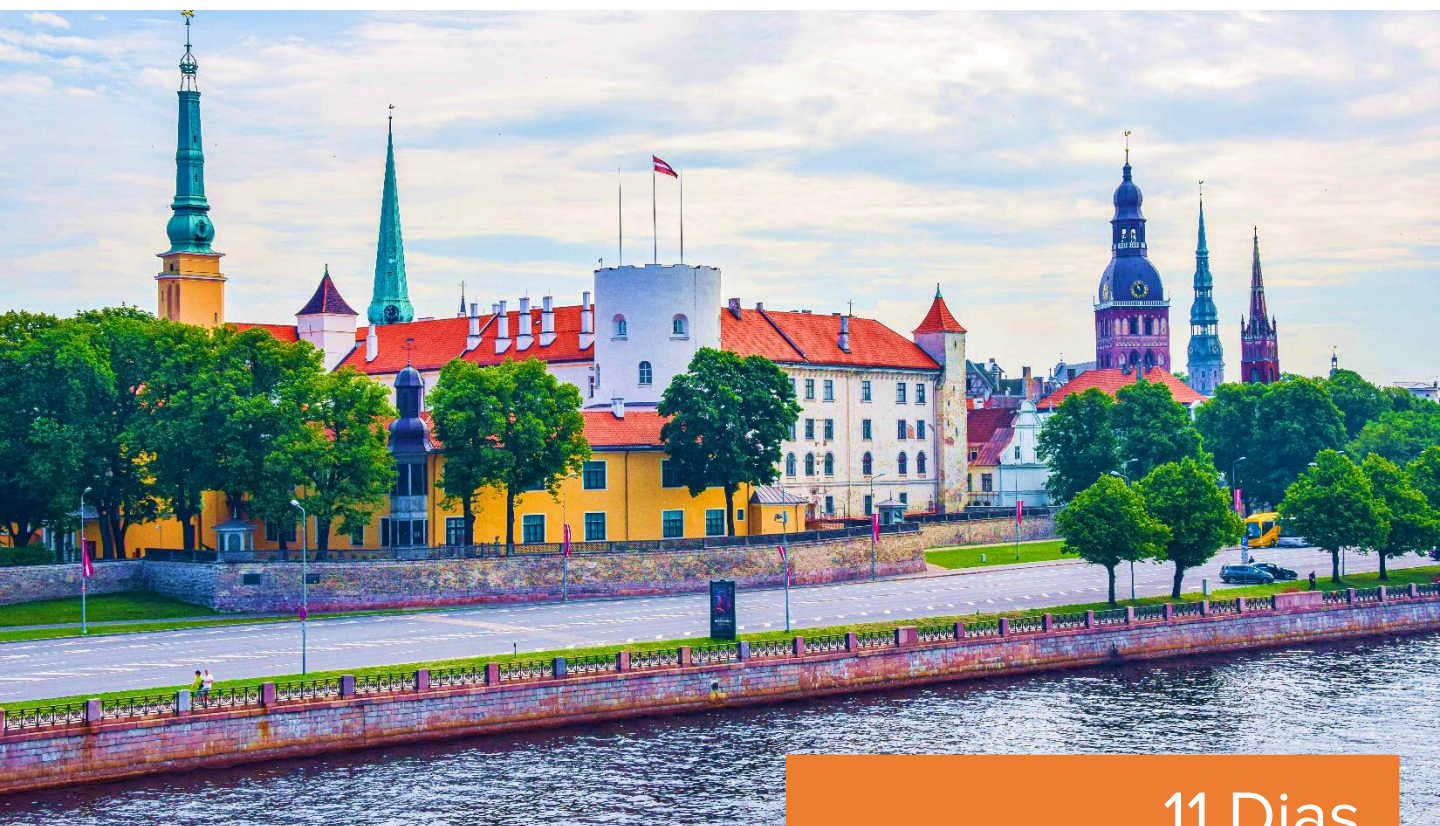

lusanova
tours & travel

BÁLTICO CLÁSSICO

CIRCUITOS SELEÇÃO

Riga – Tallinn – Helsínquia – São Petersburgo

SERVIÇOS INCLUIDOS

- Passagem aérea de acordo com o itinerário em classe económica;
- Circuito em autocarro de turismo com guia acompanhante em língua espanhola/italiana e portuguesa nas datas indicadas;
- 10 noites em regime de alojamento e pequeno-almoço;
- 2 refeições;
- Transfers de chegada e saída;
- Taxas de IVA;
- Taxas de aeroporto, segurança e combustível (suj. a alteração);
- Seguro de viagem (com cláusulas obrigatórias para visto da Rússia)