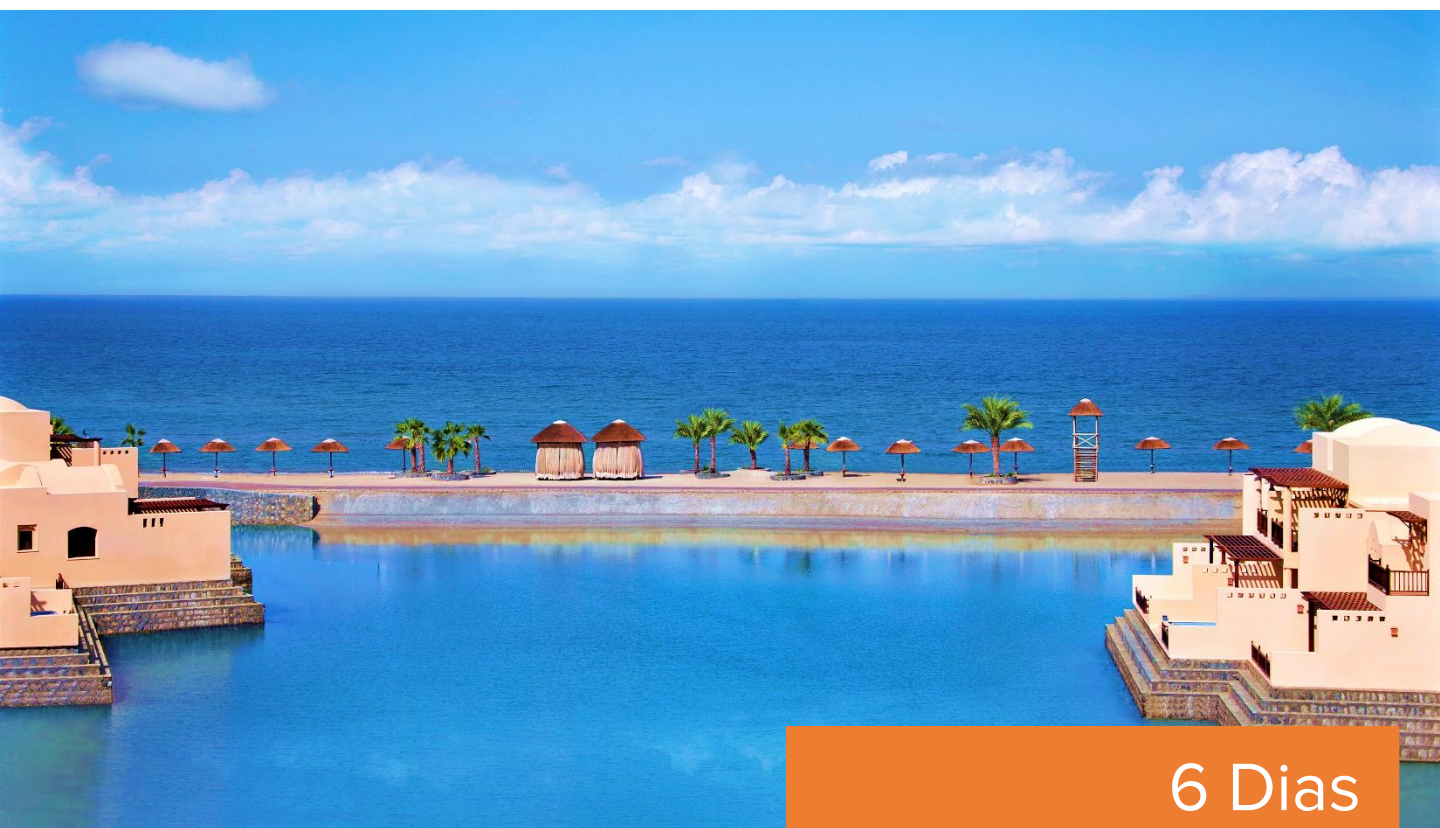

lusanova
tours & travel

EMIRADOS ÁRABES

RAS AL KHAIMAH

NOVIDADE

SERVIÇOS INCLUIDOS

- Passagem aérea Lisboa / Dubai / Lisboa com a Emirates em classe económica (cl.T)
- 5 noites de alojamento em hotel de 4*
- Transfers regulares de chegada (com assistência) e saída;
- Taxas de aeroporto, segurança e combustível (suj. a alteração)
- Bagagem de porão (25kgs)
- Seguro de viagens VIP