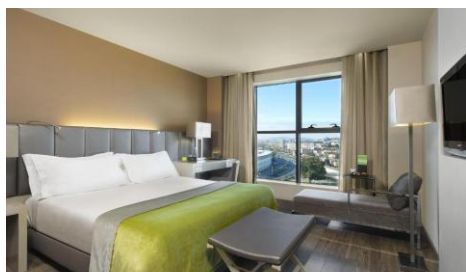

COD: DEST_16	São Valentim 2026	
	Sem Massagem	Com Massagem
Quarto Duplo Premium	168,00€	228,00€

Programa "São Valentim", válido de 14 a 15 de Fevereiro 2026.

Preços por pessoa em ocupação dupla, por Pacote

Inclui: 1 Noite de alojamento; Pequeno-almoço no quarto (até às 13h00); Decoração especial no quarto; Tratamento VIP espumante; Acesso ao Health Club; 1 Jantar romântico no restaurante El Olivo (seleção de bebidas incluídas); Late check-out até às 14h00. Programa com massagem inclui 1 massagem "Momento a Dois" de 50min.

Condições Gerais:

Preço não inclui: Despesas de reserva do operador (€12,00), nem taxa de reserva da agência, cujo valor se encontra afixada loja (por cada reserva independentemente do número de pessoas). **Política de Pagamento/Cancelamento:** Pagamento total da reserva até 10/02. Cancelamento sem gastos até 10/02. **Nota:** Consulte as Condições Gerais do Catálogo (solicite na nossa loja). A promoção não é acumulável com outras promoções. **Importante:** Confirmação sujeita a disponibilidade no momento da reserva.

Reservas: Destinos by Exótico Viagens e Turismo, Lda | NIF: 503382523 | RNVAT nº 2112