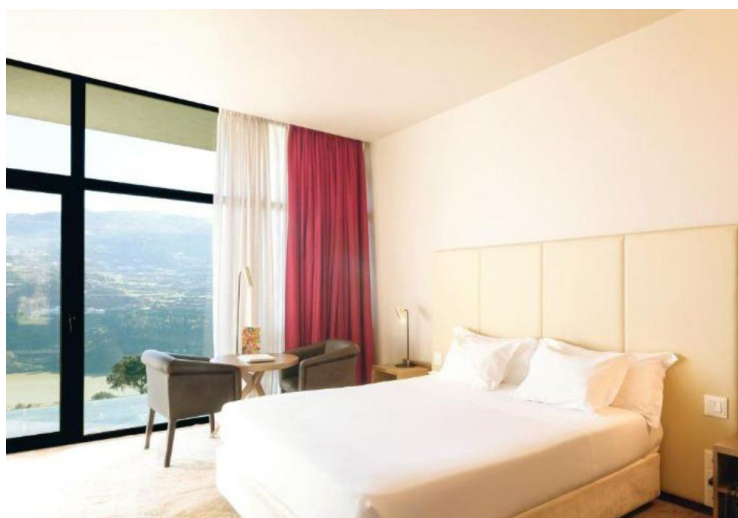

Natal

Douro Palace Hotel & Spa 4*

NORTE | BAIÃO

	Natal 2024		
	1 Noite	2 Noites	3 Noites
Quarto Duplo/Twin Vista Jardim	229,00€	285,00€	339,00€
Quarto Duplo/Twin Vista Rio	239,00€	305,00€	369,00€
Quarto Familiar Vista Jardim	279,00€	335,00€	389,00€
Criança (dos 5 aos 12 anos)	123,50€	183,50€	228,50€
Crianças (até aos 4 anos)	Gratuito		

Programa "Natal 2024", válido de 22 a 27 de Dezembro 2024.

Preços por pessoa em ocupação dupla, por Pacote

Nota: 1 criança por quarto; 2 crianças apenas em Quarto Familiar. As crianças não têm incluído acesso à área Wellness do Spa. 3º adulto paga valor igual ao preço por pessoa.

Inclui: Até 3 noites de alojamento com pequeno-almoço; Welcome drink à chegada; Jantar de Consoada no dia 24 de Dezembro; Almoço de natal no dia 25 de Dezembro; Seleção de bebidas incluídas; Acesso gratuito à área Wellness do Spa; 20% de desconto em tratamentos e produtos de spa.