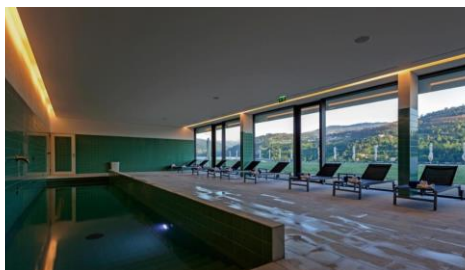

Fim de Ano
**Douro Royal
 Hotel & Spa 5***
 NORTE | BAIÃO

	Réveillon 2024/2025				
	1 noite	2 noites	3 noites	4 noites	5 noites
Quarto Duplo/Twin Vista Rio	535,00€	749,00€	885,00€	945,00€	1025,00€
Quarto Deluxe	585,00€	799,00€	905,00€	995,00€	1075,00€
Quarto Deluxe Premium	610,00€	824,00€	930,00€	1020,00€	1100,00€
Suite	660,00€	874,00€	980,00€	1070,00€	1150,00€
Crianças dos 05 aos 12 anos	215,00€	275,00€	335,00€	395,00€	455,00€
Crianças até aos 04 anos	Gratuito				

3º adulto paga valor igual ao preço por pessoa.

Inclui: Até 5 noites de alojamento com pequeno-almoço buffet; Wecolme drink à chegada; 20% de desconto em tratamentos e produtos de spa; Jantar de Réveillon com espetáculo de música ao vivo; Festa com DJ; Espetáculo de fogo de artifício; Ceia; Brunch; Serviço gratuito de animação infantil a partir de 31/12; Acesso gratuito à área Wellness do spa.