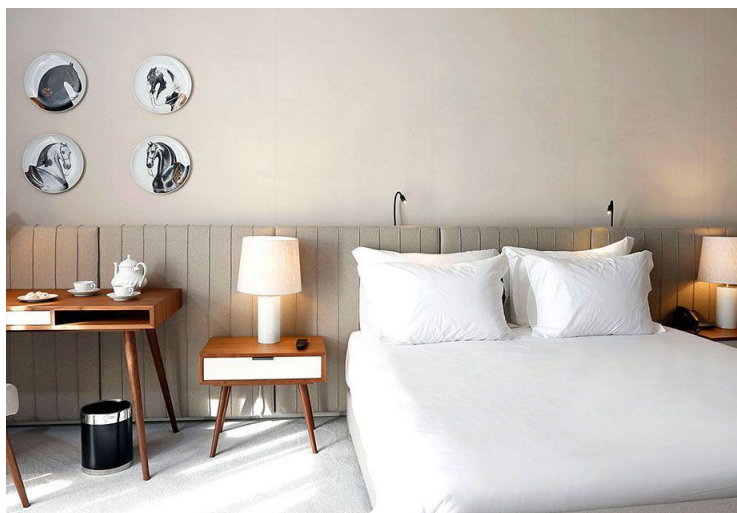

# Montebelo Vista Alegre Ílhavo Hotel 5\*

CENTRO | ÍLHAVO

	Réveillon 2024/2025	
	2 Noites	3 Noites
Quarto Twin/Duplo- Ala Nova	515,00€	622,50€
Suite Júnior - Ala Nova	571,00€	706,50€€
Quarto Duplo - Palácio dos Fudadores	537,00€	655,55€
Suite - Palácio dos Fundadores	630,00€	795,00€
Quarto Twin/Duplo - Palácio dos Mestres Pintores	525,00€	637,50€
Quarto Duplo Superior - Bairro Vista Alegre	537,00€	655,55€
Suite - Bairro Vista Alegre	571,00€	706,50€
Crianças 4-10 anos	203,00€	233,00€

Programa "Réveillon 2024/2025", válido de 29 de Dezembro 2024 a 02 de Janeiro 2025.

Preços por pessoa em ocupação dupla, por Pacote

**Inclui:** 2 ou 3 noites de alojamento com pequeno-almoço buffet; Acesso ao espaço Wellness; Tratamento VIP no quarto; Jantar de Réveillon, a 31 de dezembro\*; Brunch de 1 de janeiro\*; Late check-out (sujeito a disponibilidade)

\*\* Distribuição dos lugares na sala a cargo do hotel, em mesas partilhadas.