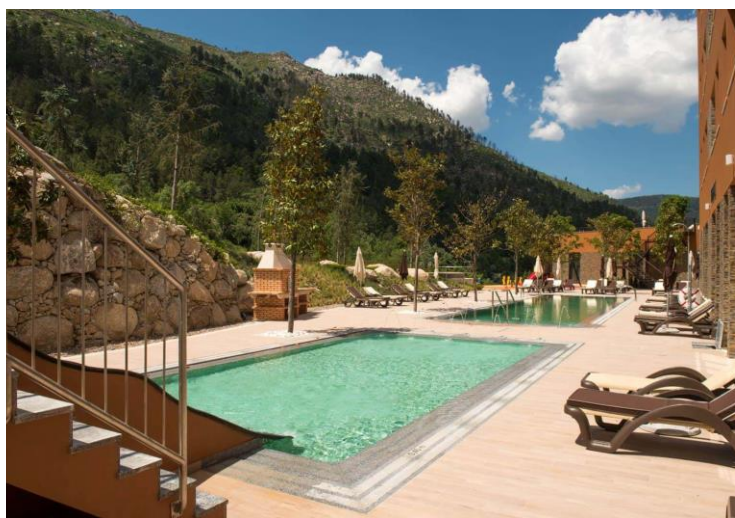

Fim de Ano Vila Galé Serra da Estrela 4*

CENTRO | MANTEIGAS

	Programa de 3 noites		
	Preço Por Adulto	Individual	Cama Extra Adulto
Twin / Duplo	506,00€	722,00€	N/A
Twin Familiar	614,00€	N/A	500,60€

Programa "Fim de Ano 2024/2025", válido entre 29 Dezembro 2024 a 01 Janeiro 2025.