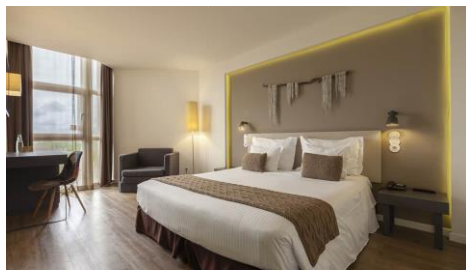

Fim de Ano

Puralã Wool Valley Hotel & Spa 4*

CENTRO | COVILHÃ

	Programa de 2 noites
Quarto Duplo Standard	420€
Quarto individual	520€
Suplemento 3ª pessoa	295€
Crianças dos 0-5 anos	Grátis
Crianças 6-10 anos	147.50€

Programa "Fim de Ano", válido entre 30 de Dezembro 2024 até 01 de Janeiro 2025.

Preços por pessoa em ocupação dupla, por Pacote
Máximo de 1 criança por quarto

Inclui: 2 Noites de alojamento com Pequeno-almoço Buffet; Recepção de Boas Vindas; Acesso ao Natura Clube Spa; Cocktail de Despedida de 2024; Jantar de Gala com Música ao vivo.