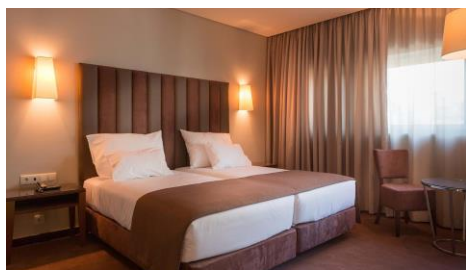

## Fim de Ano Vila Galé Collection Braga 4\*

NORTE | BRAGA

	Programa de 1 Noite			
	Preço Por Adulto	Individual	Cama Extra Adulto	Noite Extra
Twin Standard	268,00€	321,60€	247,90€	57,50€
Twin Palácio	278,08€	339,69€	N/A	66,13€
Twin Familiar	284,75€	N/A	259,63€	71,88€
Twin Familiar Palácio	288,10€	N/A	261,97€	74,75€
Twin Superior	291,45€	363,81€	264,32€	77,63€
Suite	294,80€	N/A	266,66€	80,50€
Suite Palácio	305,52€	N/A	274,16€	89,70€

Programa "Fim de Ano 2024/2025", válido entre 31 Dezembro 2024 a 01 Janeiro 2025.

Preços por pessoa em ocupação dupla, por pacote em ocupação dupla.

Suplemento jantar de fim de ano para crianças: (04-12 anos) - 100,50€/ Criança | (0-03 anos) - Grátis (cama extra ou berço)

**Nota:** A segunda criança só é possível em suites ou quartos familiares.

**Pacote inclui:** alojamento com pequeno-almoço incluído, tratamento VIP à chegada, cocktail de boas-vindas, Reveillon com música ao vivo, Ceia e Brunch 1 Janeiro.