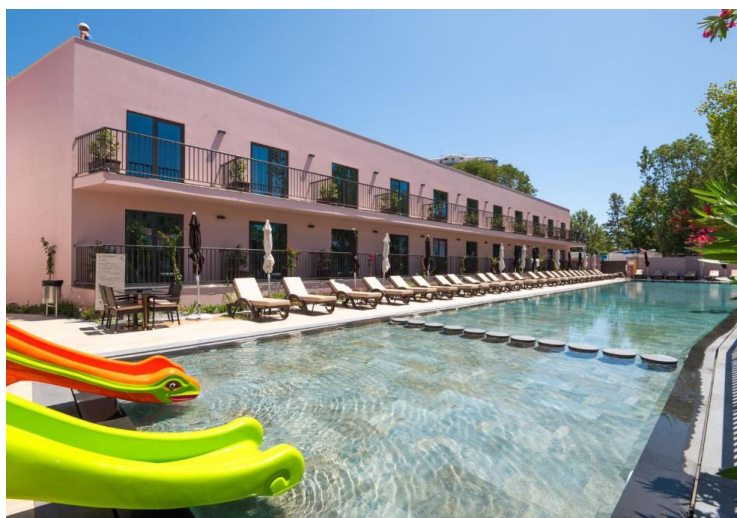

## Fim de Ano Vila Galé Collection Tomar 4\*

CENTRO | TOMAR

	Programa de 1 noite			
	Preço Por Adulto	Individual	Cama Extra Adulto	Noite Extra
Twin Standard	268,00€	321,60€	247,90€	57,50 €
Twin Vista	281,40€	345,72€	257,28€	69 €
Familiar	288,10€	n/a	261,97€	74,75 €
Suite	294,80€	n/a	266,66€	80,50 €
Suite Vista	305,52€	n/a	274,16€	89,70 €