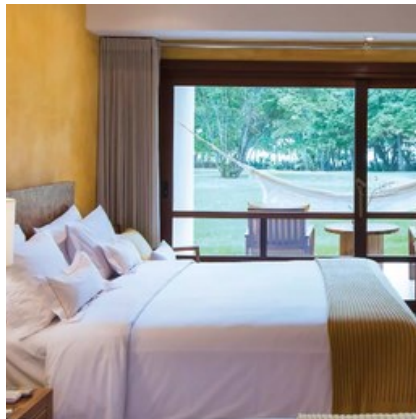

Os preços incluem:

Passagem aérea Lisboa/Salvador/Lisboa em voo HIFLY classe económica "S", com direito a 1 mala porão até 23Kg. Taxas de aeroporto, segurança e combustível — €455,00 (a reconfirmar no acto da emissão). Transporte do aeroporto aos hotel e vice-versa (Regular). Oferta de Full Day Histórico e Panorâmico a Salvador (sem almoço). Estadia de 7 noites, incluindo Festa de Réveillon. Seguro Multiviagens Premium.