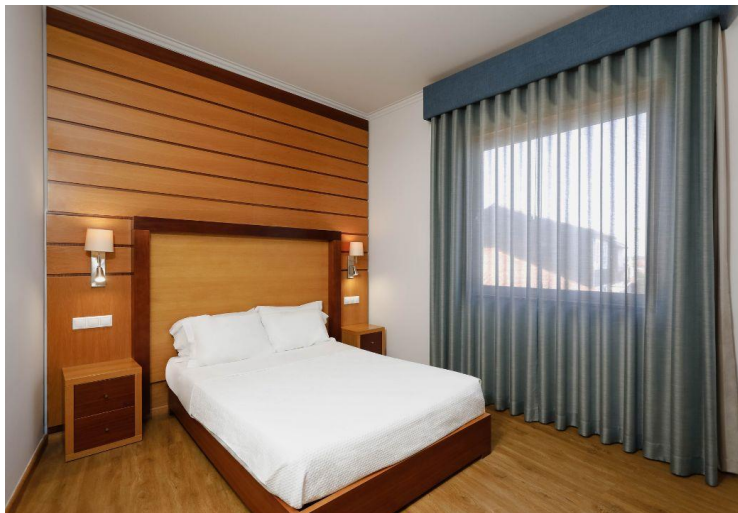

Preços por pessoa desde:			
3 noites	5 noites	7 noites	14 noites
123€	208€	275€	535€

Programa "Férias de Verão", válido de 21 de Junho até 21 de Setembro 2024

Preços por pessoa em ocupação dupla, por Pacote

Inclui: Estadia no alojamento com Pequeno-almoço.

Condições Gerais:

Preço não inclui: Despesas de reserva do operador (€12,00), nem taxa de reserva da agência, cujo valor se encontra afixada loja (por cada reserva independentemente do número de pessoas). **Política de Pagamento/Cancelamento:** Sob Consulta. **Nota:** Consulte as Condições Gerais do Catálogo (solicite na nossa loja). A promoção não é acumulável com outras promoções. Os preços podem variar. **Importante:** Confirmação sujeita a disponibilidade no momento da reserva.

Reservas: Destinos by Exótico Viagens e Turismo, Lda | NIF: 503382523 | RNVAT nº 2112