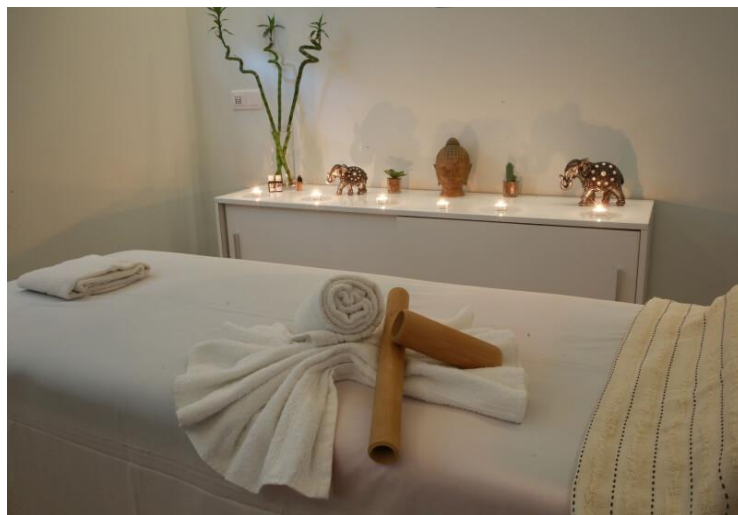

Spa

Hotel da Montanha 4*

CENTRO | PEDRÓGÃO PEQUENO

	01 Janeiro a 29 Maio		30 de Maio a 20 de Julho		21 de Julho a 07 de Setembro	
	1 Noite	2 Noites	08 de Setembro a 30 de Setembro		1 Noite	2 Noites
			1 Noite	2 Noites		
Quarto Standard (2 pessoas)	96€ (p/pessoa)	131€ (p/pessoa)	107€ (p/pessoa)	154€ (p/pessoa)	112€ (p/pessoa)	163€ (p/pessoa)
Suplemento Sexta (quarto/noite)		10€		15€		15€
Suplemento Sábados, Pontes e Feriados (quarto/noite)		15€		25€		25€

Programa "Feel Zen", válido entre 1 de Janeiro a 30 de Setembro 2024.

Preços por pessoa em ocupação dupla, por Pacote

Inclui: Alojamento para duas pessoas em Quarto Standard com Pequeno-almoço; 1 Massagem Relaxante do Vale com duração de 30 minutos (por pessoa e mediante marcação); 1 Jantar no Restaurante "Sabores da montanha" com menu "Sugestão do Chefe"- inclui Sopa ou Entrada, Prato Principal, Sobremesa; Bebidas (Seleção do Hotel) e Café; Acesso ao Boutique SPA; 1 Kit de Relaxamento do SPA (roupão e chinelos).