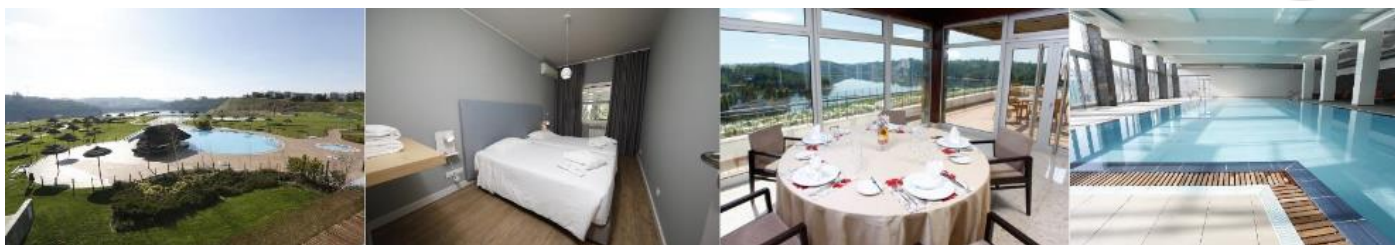

**PORTUGAL**

**UISEU**

**Entradas Diárias**

**1 JULHO A 30 SETEMBRO**

**3 Noites desde 387 €**

**ESPECIAL  
VERÃO**

**MONTEBELO AGUIEIRA LAKE RESORT & SPA**

**Programa "Verão"**