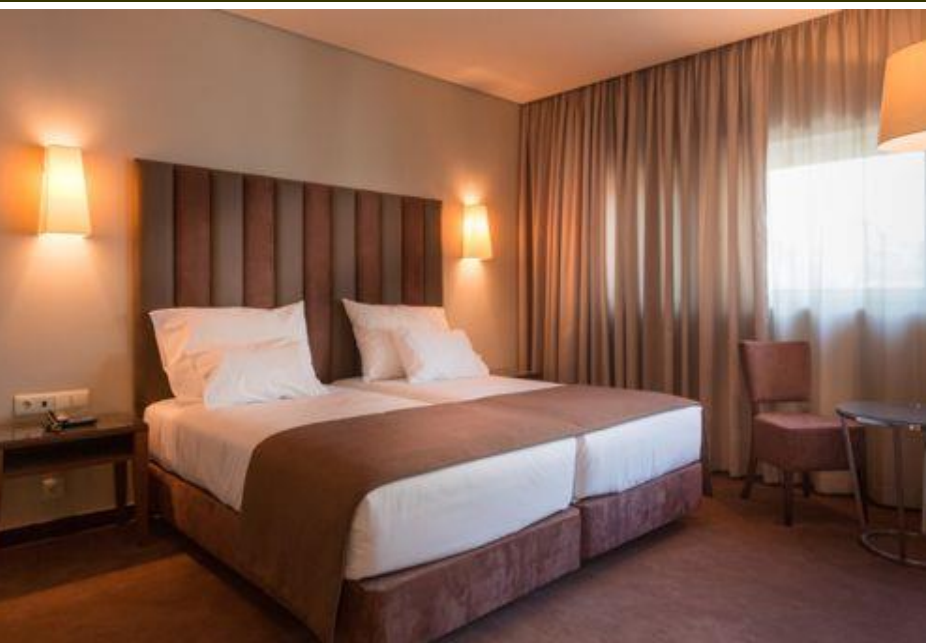

HOTEL VILA GALÉ COLLECTION BRAGA****

BRAGA

Braga

Hotel: Dedicada à história dos conventos e da fundação de Portugal, esta unidade integra o conceito Collection, que se distingue pelo serviço de qualidade.

Quartos: O hotel Vila Galé Collection Braga tem 123 quartos. Um dos quartos está adaptado para pessoas com mobilidade reduzida.

Serviços: Jardins e espaços exteriores, Claustro com elevador panorâmico, Piscina exterior de adultos e escorregas para crianças, Kids Club, Parque infantil, Bar e Adega, wi-fi gratuito, Parque de estacionamento, Serviço de lavanderia (Custo adicional), Spa Satsanga.

PASSAGEM DE ANO – 2022 / 2023

31 DEZEMBRO – 01 JANEIRO

INCLUI

1 NOITE DE ALOJAMENTO COM PEQUENO-ALMOÇO

TRATAMENTO VIP NO QUARTO, À CHEGADA

COCKTAIL DE BOAS-VINDAS

JANTAR DE FIM DE ANO, COM BEBIDAS INCLUÍDAS E MÚSICA AO VIVO

CEIA

BRUNCH DE ANO NOVO, NO DIA 1 DE JANEIRO

PREÇOS POR PESSOA / PROGRAMA:

TIPO DE ALOJAMENTO	RESERVAS ATÉ 15 DE OUTUBRO	RESERVAS A PARTIR DE 16 DE OUTUBRO
QUARTO DUPLO STANDARD	€ 212,00	€ 239,00
QUARTO DUPLO PALÁCIO	€ 220,00	€ 248,00
QUARTO DUPLO FAMILIAR	€ 225,00	€ 254,00
QTO DUPLO FAMILIAR PALÁCIO	€ 228,00	€ 257,00
QUARTO DUPLO SUPERIOR	€ 230,00	€ 260,00
SUITE STANDARD (MIN. 2 PESSOAS)	€ 233,00	€ 263,00
SUITE PALÁCIO (MIN. 2 PESSOAS)	€ 240,00	€ 272,50
QUARTO SINGLE STANDARD	€ 255,00	€ 287,00
CRIANÇA – 04/12 ANOS	€ 80,00	€ 89,50
3º ADULTO – EM DUPLO STANDARD	€ 195,00	€ 221,00
3º ADULTO – EM DUPLO FAMILIAR	€ 205,00	€ 231,50
3º ADULTO – EM DPL FAM PALÁCIO	€ 206,00	€ 233,50
3º ADULTO – EM DUPLO SUPERIOR	€ 207,00	€ 235,50
3º ADULTO – EM SUITE STANDARD	€ 210,00	€ 237,50
3º ADULTO – EM SUITE PALÁCIO	€ 216,00	€ 244,50

PROMOÇÃO SUJEITA ÀS DISPONIBILIDADES

ATUALIZA A INFORMAÇÃO DIVULGADA EM 19SET2022

27SET2022

www.asalgarve.com

ASALGARVE - AGÊNCIA DE VIAGENS E TURISMO, LDA – RNAVT 1922

Capital Social 100.000 euros- Tel.: 289 540 820 – Chamada para a Rede Fixa Nacional - asalgarve@asalgarve.com

Rua Dunfermline - Lote 11 – 8200-278 Albufeira - Nº Matricula / NIPC 501 531 882 - C. R. C. Albufeira